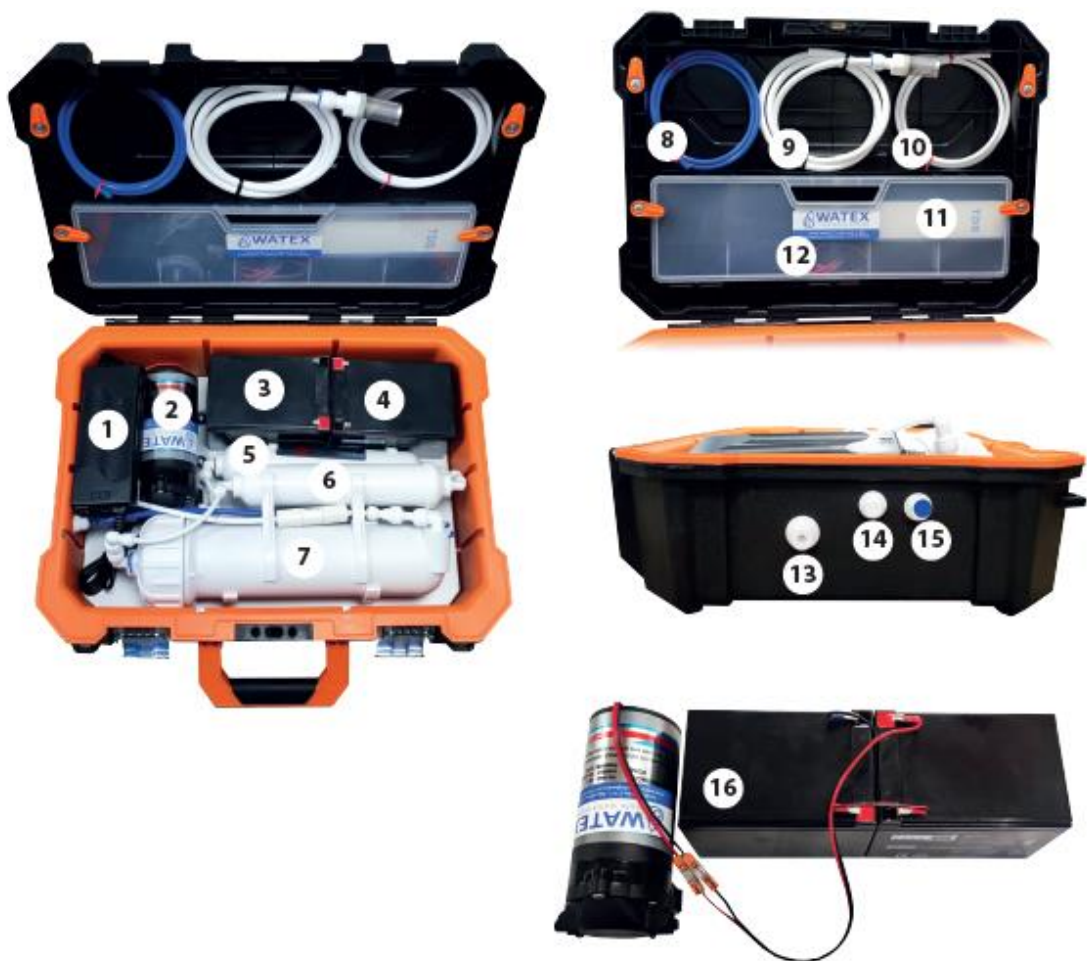

WATEX MWTP Tactix mobilā dzeramā ūdens filtrēšanas sistēma

Ērta, pārnēsājama soma ar iebūvētu ūdens attīrīšanas sistēmu nodrošinās Jūs ar tīru ūdeni dzeršanai, mazgāšanai un ēdiena gatavošanai pārgājienos, ceļojumos un ārkārtas situācijās, kad tuvumā nav tīra ūdens.

Ūdens attīrīšanas posmi:

1. **Mehāniskais sieta filtrs:** noņem lielus mehāniskos piesārņotājus;
2. **Polipropilēna filtrs (5 μm):** noņem mikroskopiskas suspendētās daļiņas;
3. **Filtrs ar kokosriekstu aktivēto ogli:** noņem ķīmiskos piesārņotājus un sagatavo ūdeni pirms reversās osmozes membrānas;
4. **Reversās osmozes membrāna:** noņem hlororganiskos savienojumus, smagos metālus, nitrītus, nitrātus, amoniju, pesticīdus utt. Reversās osmozes membrāna noņem līdz pat 99% piesārņotāju, tostarp mikroorganismus.

Iekārtas tehniskie parametri	Mērvienība	WATEX MWTP Tactix mobilā dzeramā ūdens filtrēšanas sistēma
Svars	kg	10
Garums	m	0.53
Platums	m	0.18
Augstums	m	0.4
Caurlaides jauda Q_{min}	l/g	20
Caurlaides jauda Q_{max}	l/g	60 (ja barošanas avots - 220 V)
Enerģijas padeve	V	220 V līdzda/ 12 V akumulators
Pieslēgums kanalizācijai	----	Nav nepieciešams
Filtrēšanas sistēma	----	4 pakāpju filtrēšana (mehāniskais filtrs, PP filtrs (5 μm), aktīvās ogles filtrs, RO membrāna)
Filtrēšanas kvalitāte	----	90-95%
Papildus aprīkojums	----	TDS-testeris

Sastāvdaļas

- 1 - STRĀVAS PĀRVEIDOTĀJS (220V - 24V)
- 2 - ŪDENS SŪKNIS
- 3 - BATERIJA (12 V)
- 4 - BATERIJA (12 V)
- 5 - MEHĀNISKAIS FILTRS (5 MIKRONI)
- 6 - AKTĪVĀS OGLES FILTRS
- 7 - REVERSĀS OSMOZES MEMBRĀNA
- 8 - TĪRĀ ŪDENS CAURULE
- 9 - NETĪRĀ ŪDENS CAURULE
- 10 - NOTEKŪDENS CAURULE
- 11 - TDS TESTERIS
- 12 - BATERIJU SAVIENOJOŠIE KABEĻI
- 13 - NETĪRĀ ŪDENS IEEJA
- 14 - NETĪRĀ ŪDENS IZEJA
- 15 - TĪRĀ ŪDENS IZEJA
- 16 - PIEMĒRS SŪKŅA PIEVIENOŠANAI BATERIJĀM